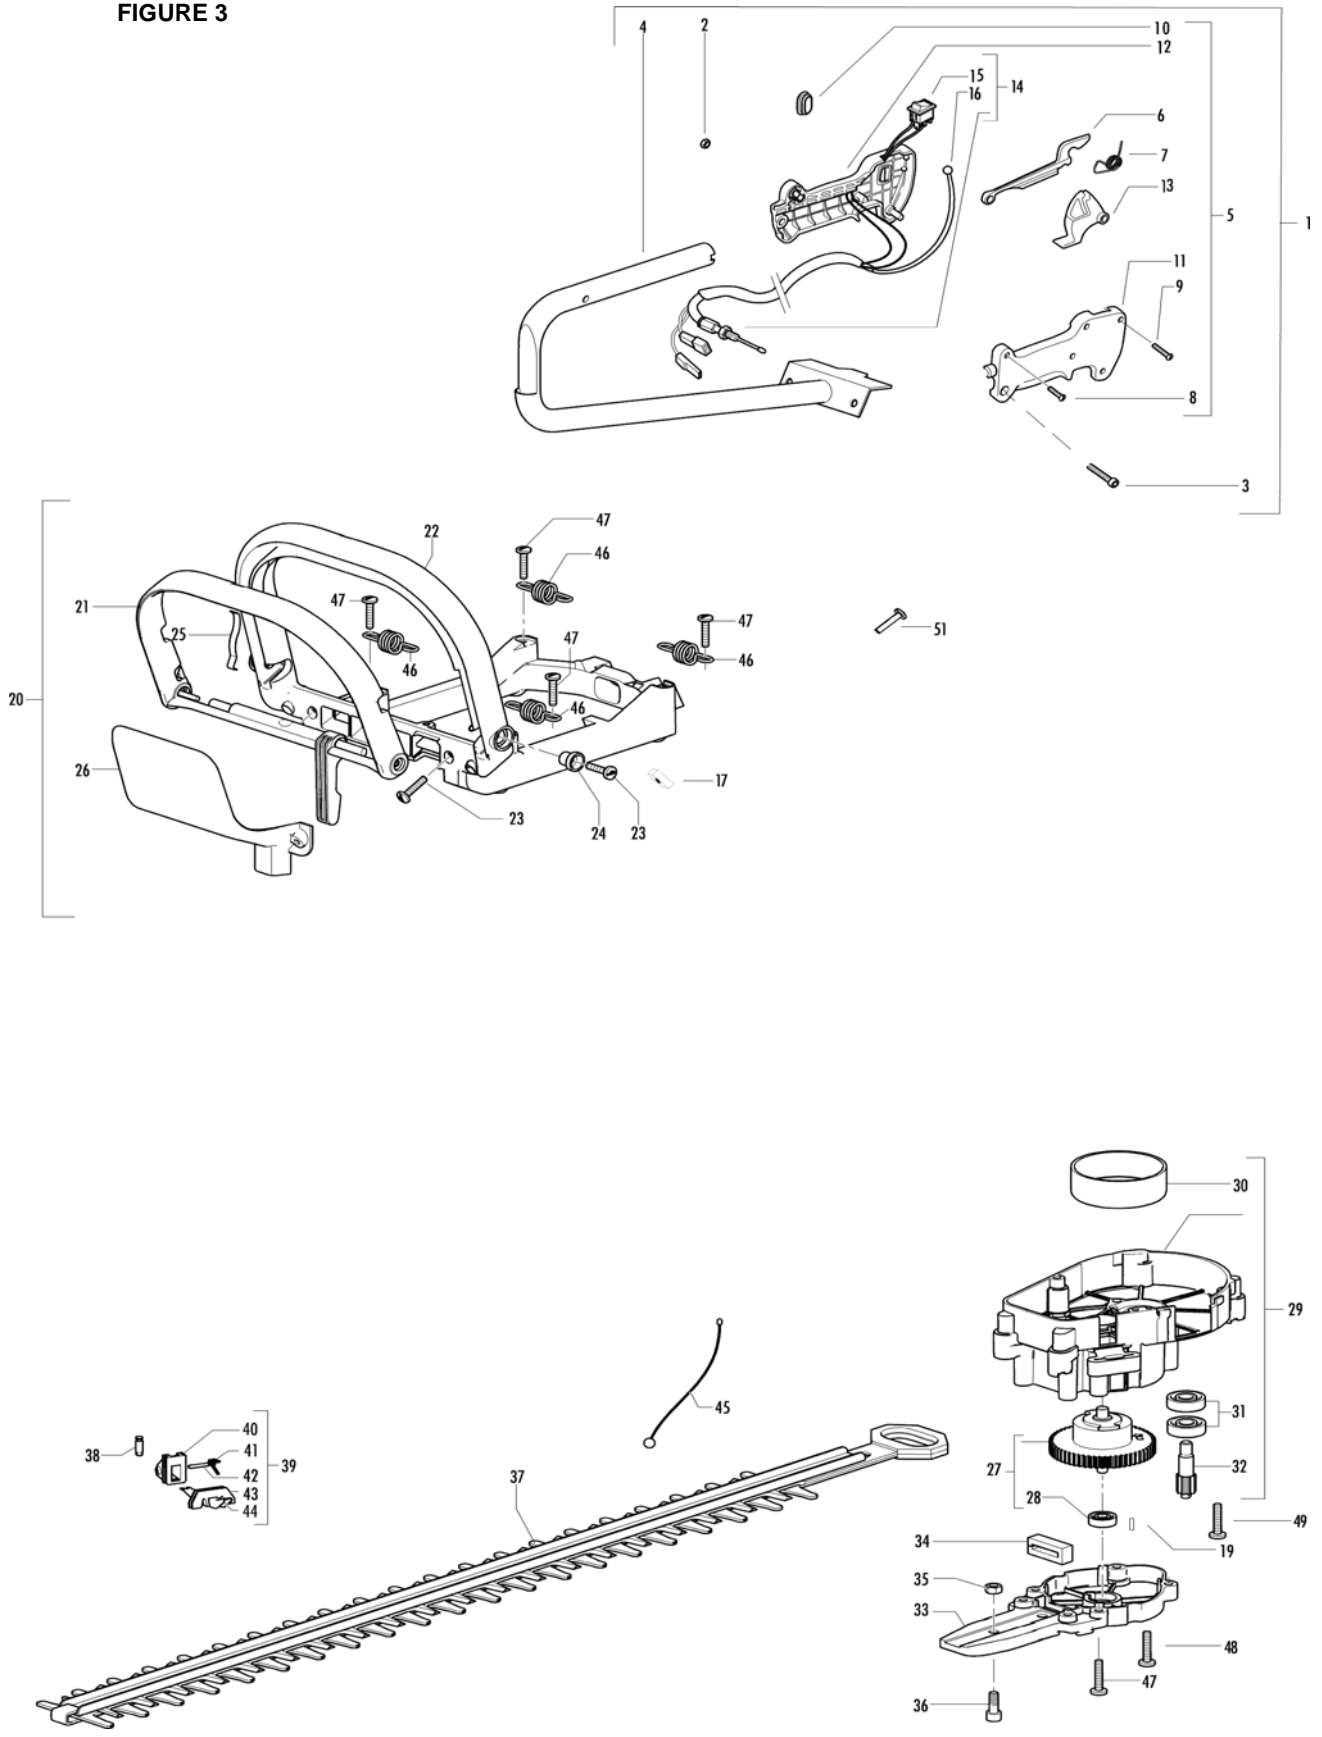

FIGURE 3

Item	P/N McC	P/N ELX	Qty	DESCRIPTION
FIGURE 3				
1	242561	538242561	1	rear handle ass'y
2	• 235216	538235216	1	nut M5
3	• 235804	538235804	1	screw M5x30
4	• 242562	538242562	1	rear handle
5	• 242563	538242563	1	trigger ass'y
6	•• 229820	538229820	1	safety lever
7	•• 240091	538240091	1	trigger spring
8	•• 240618	538240618	2	screw 3x16
9	•• 240833	538240833	3	screw 3x20
10	•• 241292	538241292	1	handle cap
11	•• 241293	538241293	1	1/2 handle right
12	•• 241294	538241294	1	1/2 handle left
13	•• 241295	538241295	1	trigger
C 14	•• 242564	538242564	1	cable/wires ass'y
15	••• 236394	538236394	1	switch
C 16	••• 242593	538242593	1	safety cable
17	229524	538229524	2	nut
19	242493	538242493	1	pin
20	248911	538248911	1	frame ass'y
21	• 242300	538242300	1	safety handle
22	• 242987	538242987	1	frame
23	• 111117	538111117	4	screw 10-14x1
24	• 242305	538242305	2	bush
25	• 242306	538242306	2	spring
C 26	• 242286	538242286	1	front handle protection
27	242430	538242430	1	blades brake ass'y
28	00216404	538216404	1	bearing
C 29	249766	538249766	1	clutch cover ass'y
30	• 242310	538242310	1	clutch drum
31	• 235897	538235897	2	bearing 6000 2RS
32	• 242312	538242312	1	gear
33	242302	538242302	1	gear box cover
B 34	242314	538242314	1	felt shield
35	235912	538235912	2	M6 nut
36	236527	538236527	2	screw M6x16
37	242497	538242497	1	blades ass'y (65 cm)
38	242329	538242329	1	pin
39	242318	538242318	1	brake coupling ass'y
40	• 242301	538024230	1	blade brake support
41	• 242321	538242321	1	spring
42	• 242319	538242319	1	pin
43	• 242316	538242316	1	cable guide
44	• 242320	538242320	1	blade brake lever
C 45	242494	538242494	1	gas wire
C 46	242307	538242307	4	spring
47	111117	538111117	14	screw 10-14X1"
48	218644	538218644	2	screw 10-14X.75
49	241963	538241963	4	screw M4x22
51	242988	538242988	2	screw M5x25

Item	P/N McC	P/N ELX	Qty	DESCRIPTION

A=ALTA ROTAZIONE
B=MEDIA ROTAZIONE
C=ALTA ROTAZIONE
NUOVI CODICI

A=HIGH MOVING
B=MEDIUM MOVING
C=SLOW MOVING
NEW P. NUMBERS

A=HAUTE DEMANDE
B=MOYENNE DEMANDE
C=BASSE DEMANDE
NOUVELLES REFERENCES

A=GROBE NACHFRAGE
B=MITTELMAESSIGE
C=WENIGE NACHFRAGE
NEU CODEX