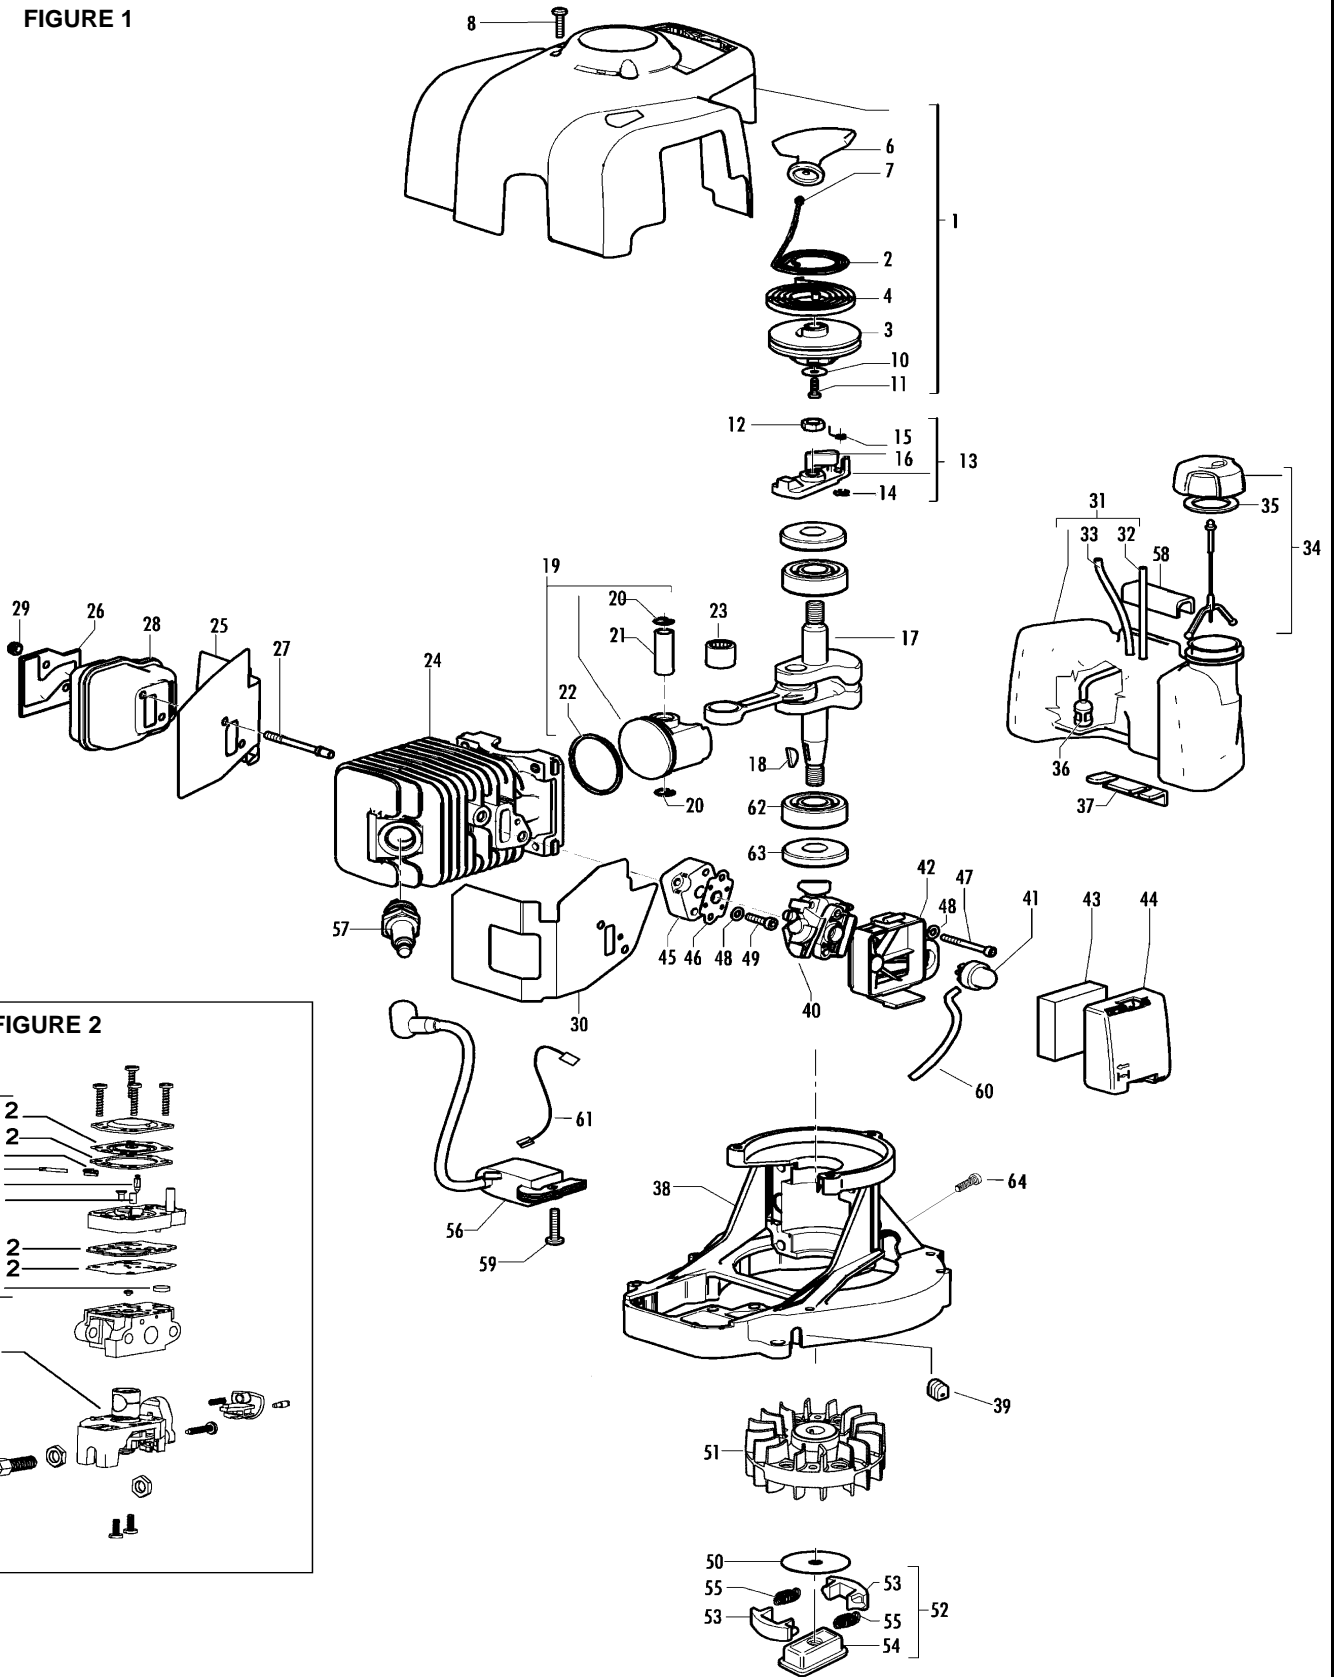

FIGURE 2

FIGURE 1

Item	P/N McC	P/N ELX	Qty	DESCRIPTION
FIGURE 1				
C 1	243667	538243667	1	starter ass'y
A 2	• 241746	538241746	1	rope
B 3	• 241620	538241620	1	starter pulley
B 4	• 241619	538241619	1	spring
5	• 242042	538242042	1	rope guide
6	• 241778	538241778	1	starter handle
7	• 235612	538235612	1	washer
8	• 241963	538241963	3	screw 4x22
10	• 241703	538241703	1	washer
11	• 241077	538241077	1	screw 4x14
12	241624	538241624	1	M8 nut
13	243682	538243682	1	starter pawl ass'y
14	• 111088	538111088	1	snap ring
15	• 241782	538241782	1	spring
16	• 241781	538241781	1	pawl
17	243486	538243486	1	crank shaft assy
C 19	248177	538248177	1	piston kit
20	• 235008	538235008	2	snap ring
21	• 241735	538241735	1	piston pin
B 22	• 240002	538240002	1	piston ring
C 23	235742	538235742	1	needle bearing
C 24	242803	538242803	1	cylinder
C 25	242517	538242517	1	gasket
26	322231	538322231	1	outlet plate
27	242037	538242037	2	stud bolt
28	242131	538242131	1	muffler
29	235642	538235642	2	M5 nut
B 30	242516	538242516	1	Gasket
C 31	242492	538242492	1	fuel tank ass'y
B 32	• 229789	538229789	1	primer hose
B 33	• 242491	538242491	1	fuel hose
34	242484	538242484	1	fuel cap assy
35	• 236564	538236564	1	gasket
A 36	242505	538242505	1	pick up
37	242038	538242038	1	fuel tank grommet (lower)
38	242802	538242802	1	crankcase
39	242895	538242895	1	wires grommet
40	FIGURE 2			
41	224242-01	538022424	1	primer
42	242420	538242420	1	air filter box
B 43	242425	538242425	1	air filter
C 44	242482	538242482	1	air filter cover
C 45	242287	538242287	1	carb. spacer
A 46	242325	538242325	1	gasket
47	235808	538235808	2	screw M5x50
48	235248	538235248	4	washer
49	235806	538235806	2	screw 5x20
50	241604	538241604	1	clutch dust shield
51	243773	538243773	1	flywheel

Item	P/N McC	P/N ELX	Qty	DESCRIPTION
B 52	241793	538241793	1	clutch assy
53	• 241743	538241743	2	clutch shoe
54	• 241789	538241789	1	clutch hub
A 55	• 241794	538241794	2	spring
C 56	243524	538243524	1	ignition coil
A 57	92879	538092879	1	spark RDJ8J
58	242039	538242039	1	fuel tank grommet (upper)
59	235806	538235806	1	screw
60	242489	538242489	1	primer hose
61	241630	538241630	1	ignition coil-switch wire
C 62	241594	538241594	2	ball bearing
C 63	242994	538242994	2	seal
64	235803	538235803	4	screw M5x25

FIGURE 2 - ZAMA				
C -	242498	538242498		carburettor
B 1	• 249803	538249803	1	carburettor repair kit
A 2	•• 249802	538249802	1	diaphragm+gasket kit
3	249804	538249804	1	Cover set. Rotor

FIGURE 2 - WALBRO				
C -	-	-	1	carburettor
1	• 247955	538247955	1	repair kit K20 WYJ
2	• 247956	538247956	1	gasket kit D20 WYJ

A=ALTA ROTAZIONE
B=MEDIA ROTAZIONE
C=ALTA ROTAZIONE
NUOVI CODICI

A=HIGH MOVING
B=MEDIUM MOVING
C=SLOW MOVING
NEW P. NUMBERS

A=HAUTE DEMANDE
B=MOYENNE DEMANDE
C=BASSE DEMANDE
NOUVELLES REFERENCES

A=GROBE NACHFRAGE
B=MITTELMAESSIGE
C=WENIGE NACHFRAGE
NEU CODEX